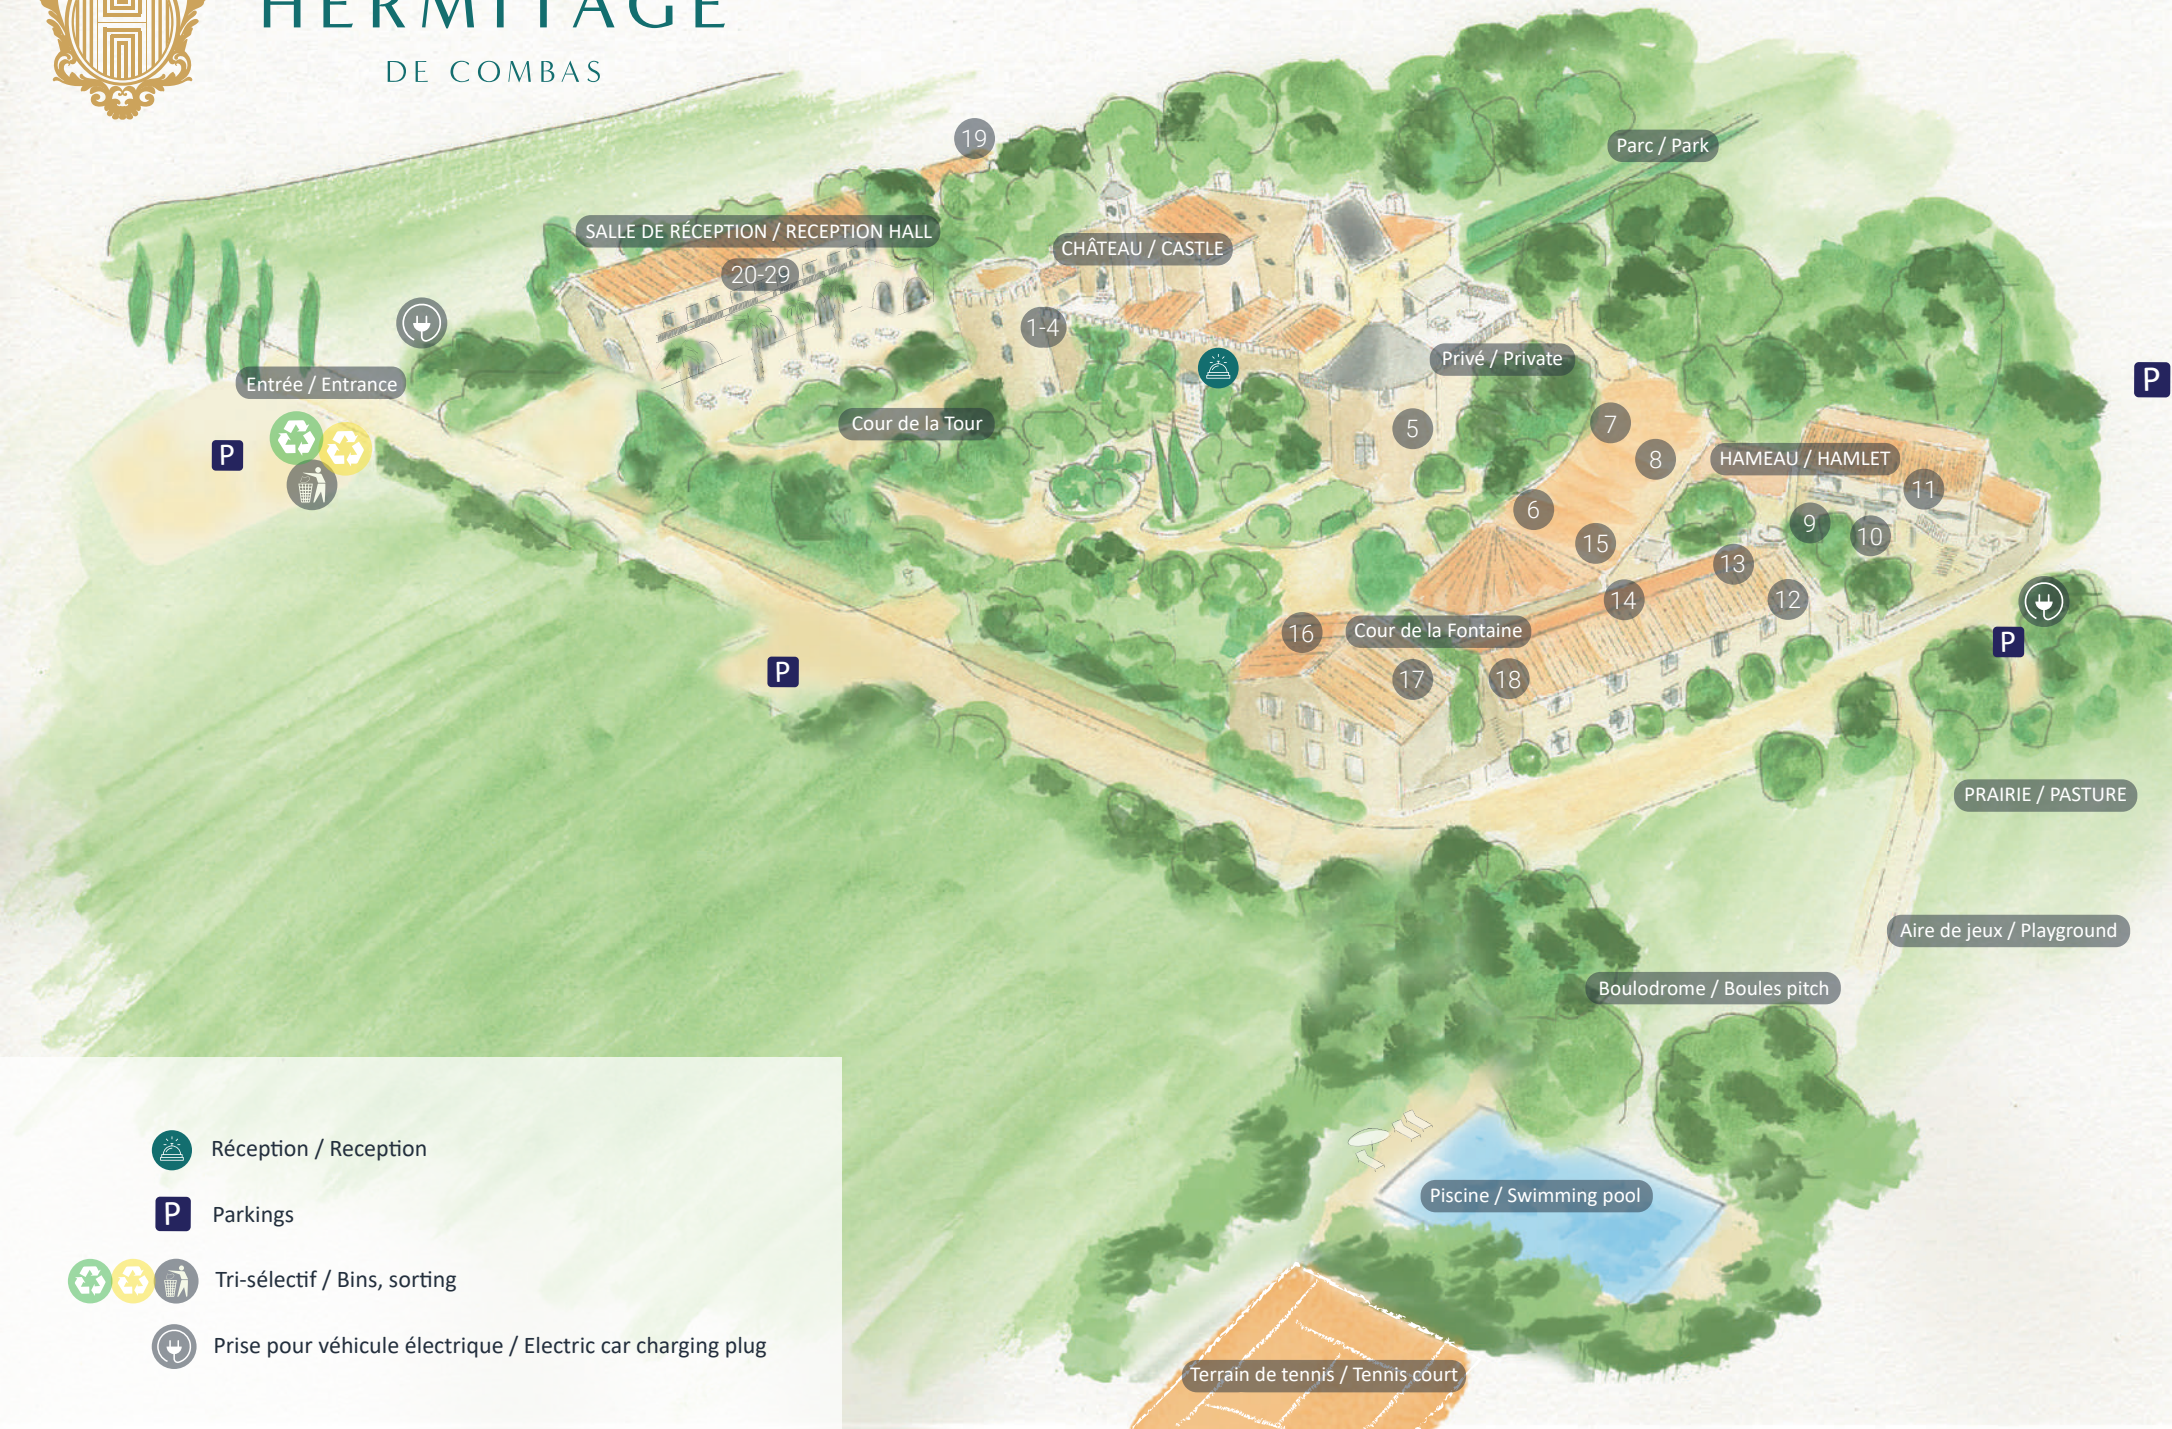

CHATEAU HERMITAGE DE COMBAS

Le Château

- 1 - Marquis de Saint Geniès
- 2 - Duc de Levis Mirepoix
- 3 - Baderon de Maussac
- 4 - Seigneur de Venasque

Le Hameau

- 5 - Jean-Baptiste Poquelin
- 6 - Esprit Magdeleine
- 7 - Louis
- 8 - Bourbon
- 9 - L'École des Femmes
- 10 - Jean-Baptiste Armand
- 11 - L'École des Maris

- 12 - Le Roy
- 13 - La Salle des Gardes
- 14 - Marie Cressé
- 15 - Tartuffe
- 16 - Prince de Conti
- 17 - Don Juan
- 18 - Marquise Thérèse de Gola

- 19 - La Maison
- 20 - Loge 1
- 21 - Loge 2
- 22 - Loge 3
- 23 - Loge 4
- 24 - Loge 5
- 25 - Loge 6
- 26 - Loge 7
- 27 - Loge 8
- 28 - Loge 9
- 29 - Loge 10

 Réception / Reception

 Parkings

 Tri-sélectif / Bins, sorting

 Prise pour véhicule électrique / Electric car charging plug